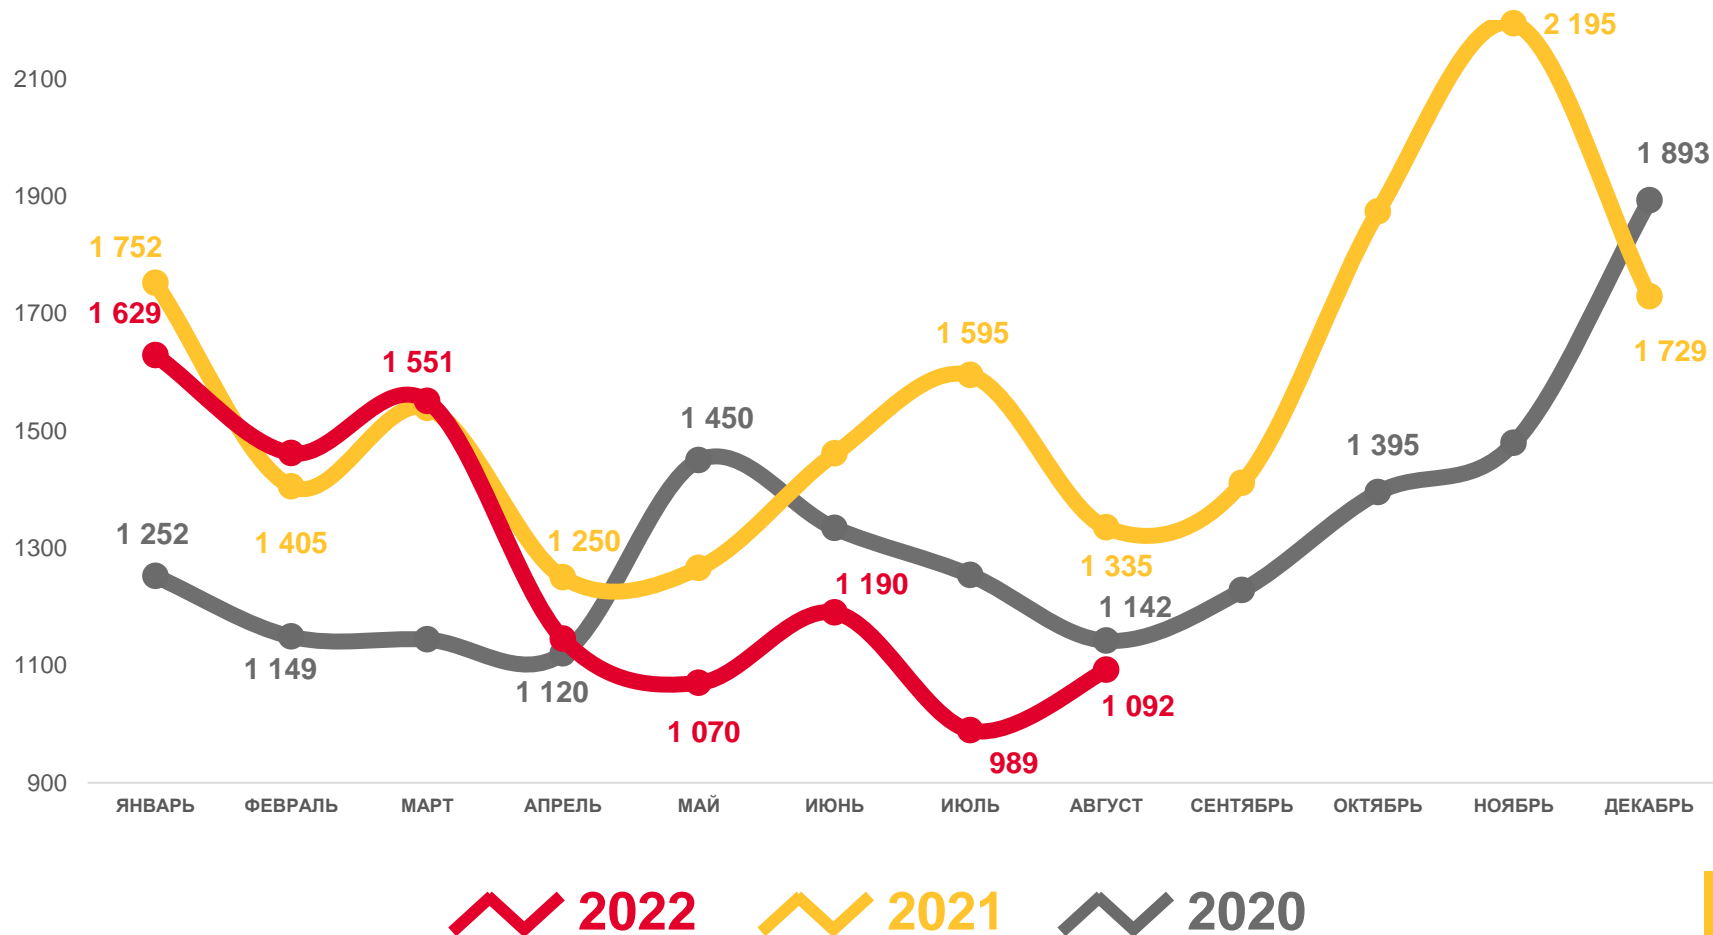

ЧИСЛО ЗАРЕГИСТРИРОВАННЫХ УМЕРШИХ

ЧЕЛОВЕК

2022 ГОД

январь – август 2022 года

ЧЕЛОВЕК

10 128

В РАСЧЁТЕ НА 1000 ЧЕЛ.

16,8

ИЗМЕНЕНИЕ, %

к январю – августу 2021 года

-11,6