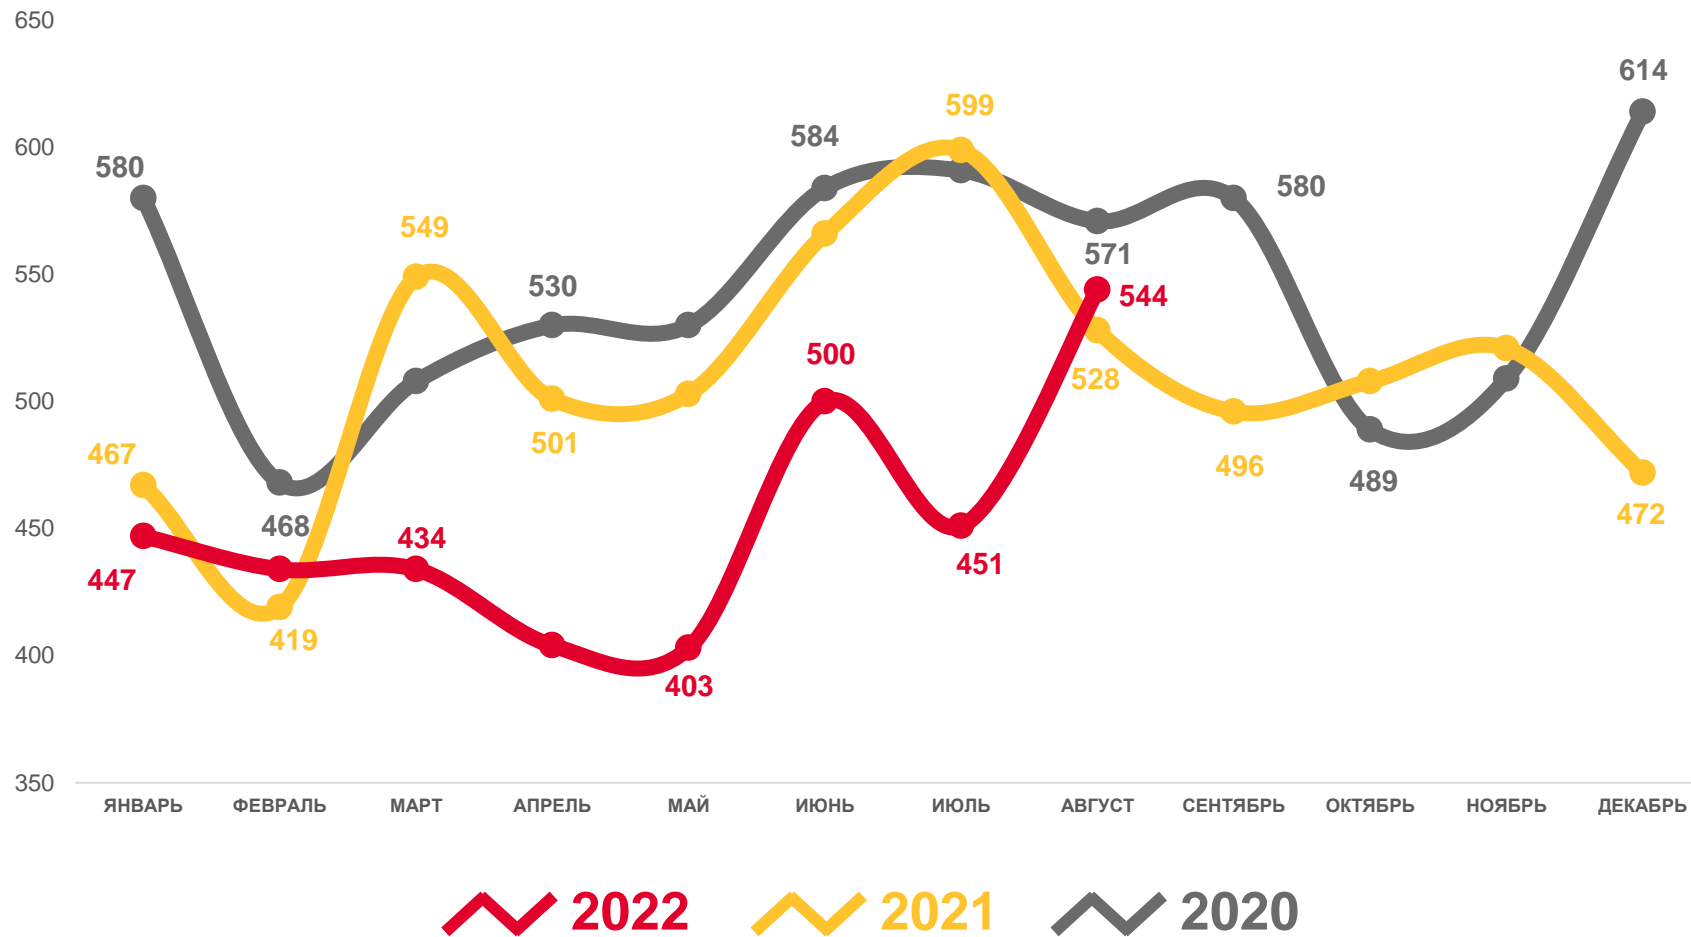

-10,8

2021

2022

■ Число родившихся

■ Число умерших

— Естественная убыль

ЧИСЛО ЗАРЕГИСТРИРОВАННЫХ РОДИВШИХСЯ

ЧЕЛОВЕК

2022 ГОД

январь – август 2022 года

ЧЕЛОВЕК

3 617

В РАСЧЁТЕ НА 1000 ЧЕЛ.

6,0

ИЗМЕНЕНИЕ, %

к январю – августу 2021 года

-11,8

ЧИСЛО ЗАРЕГИСТРИРОВАННЫХ УМЕРШИХ

ЧЕЛОВЕК

2022 ГОД

январь – август 2022 года

ЧЕЛОВЕК

10 128

В РАСЧЁТЕ НА 1000 ЧЕЛ.