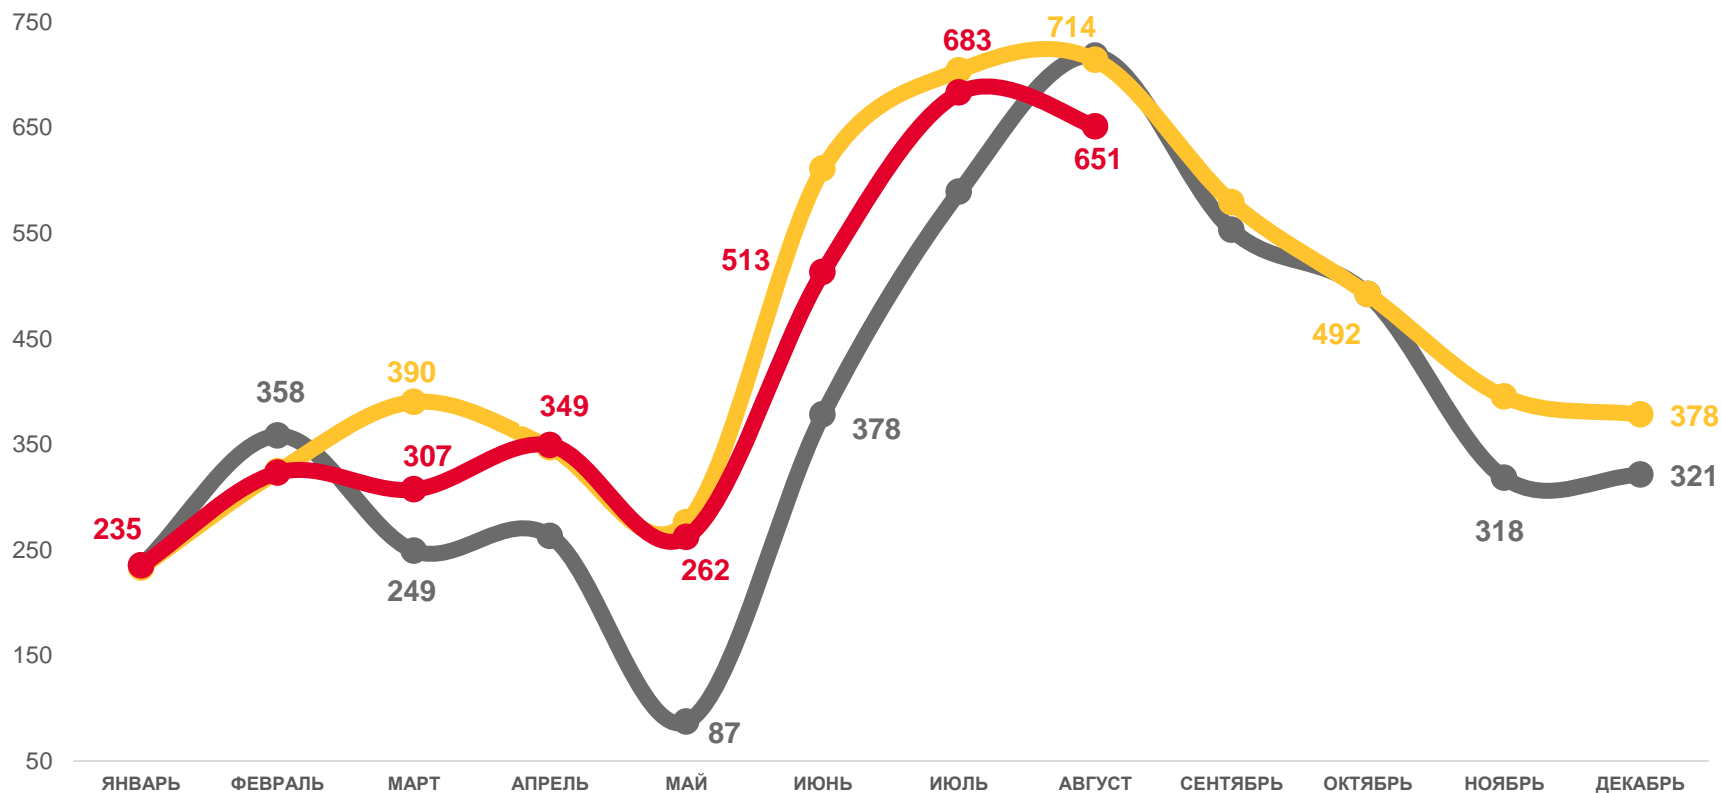

ЕДИНИЦ

3 323

В РАСЧЁТЕ НА 1000 ЧЕЛ.

5,5

ИЗМЕНЕНИЕ, %

к январю – августу 2021 года

-6,8

↗ 2022
 ↗ 2021
 ↗ 2020

ИЗМЕНЕНИЕ, %

к январю – августу 2021 года

-2,2

2022 2021 2020