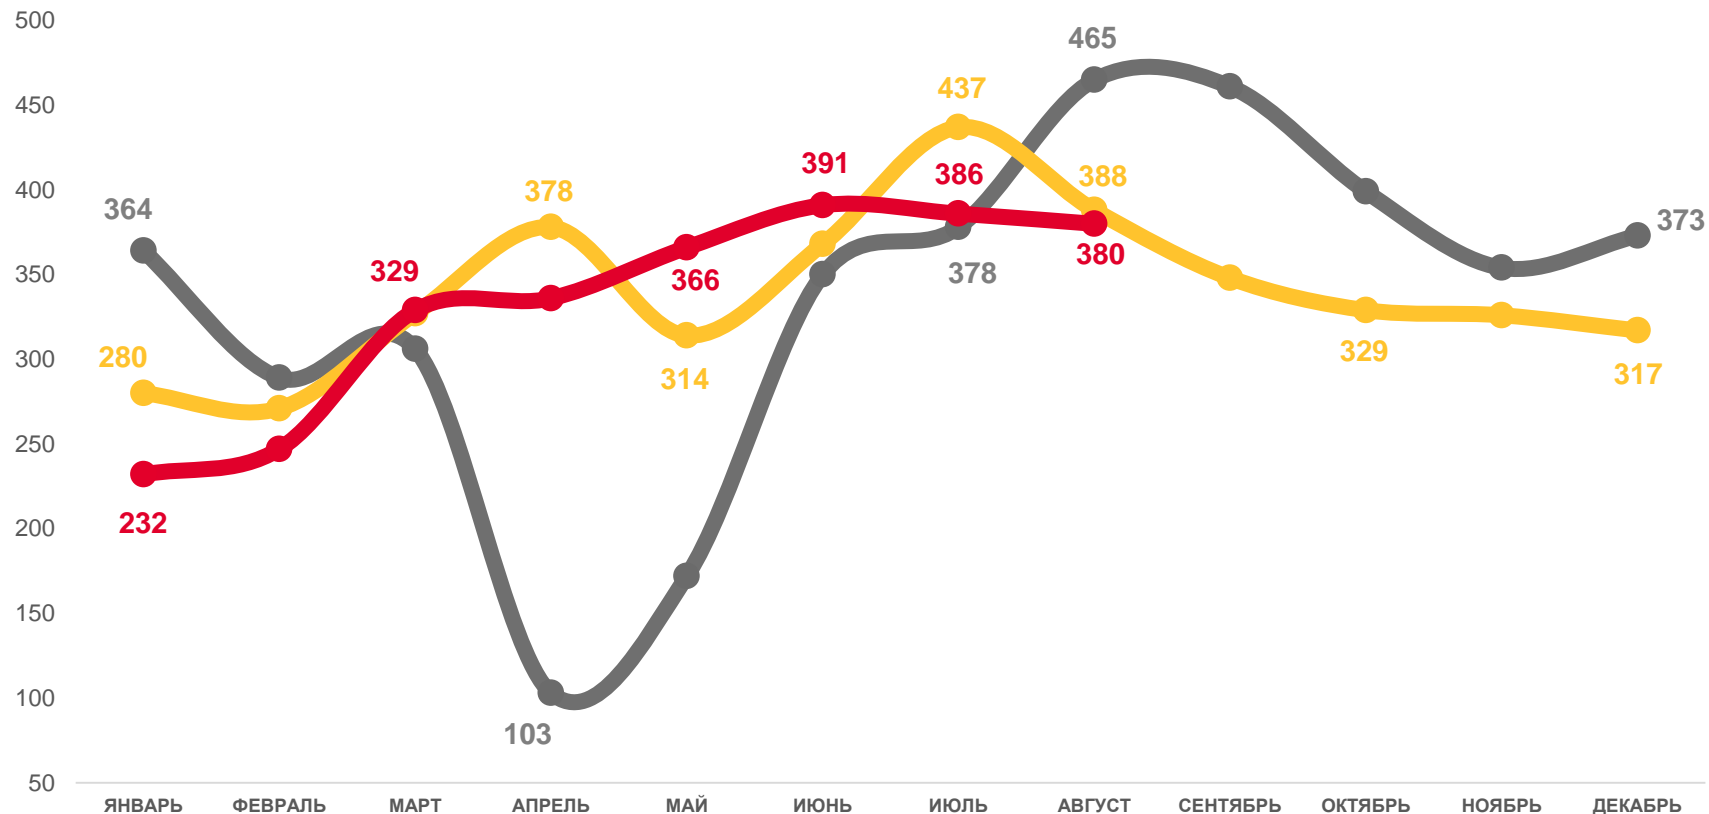

ЧИСЛО ЗАРЕГИСТРИРОВАННЫХ РАЗВОДОВ

ЕДИНИЦ

2022 ГОД

январь – август 2022 года

ЕДИНИЦ

2 667

В РАСЧЁТЕ НА 1000 ЧЕЛ.

4,4

ИЗМЕНЕНИЕ, %

к январю – августу 2021 года

-2,2

2022 2021 2020