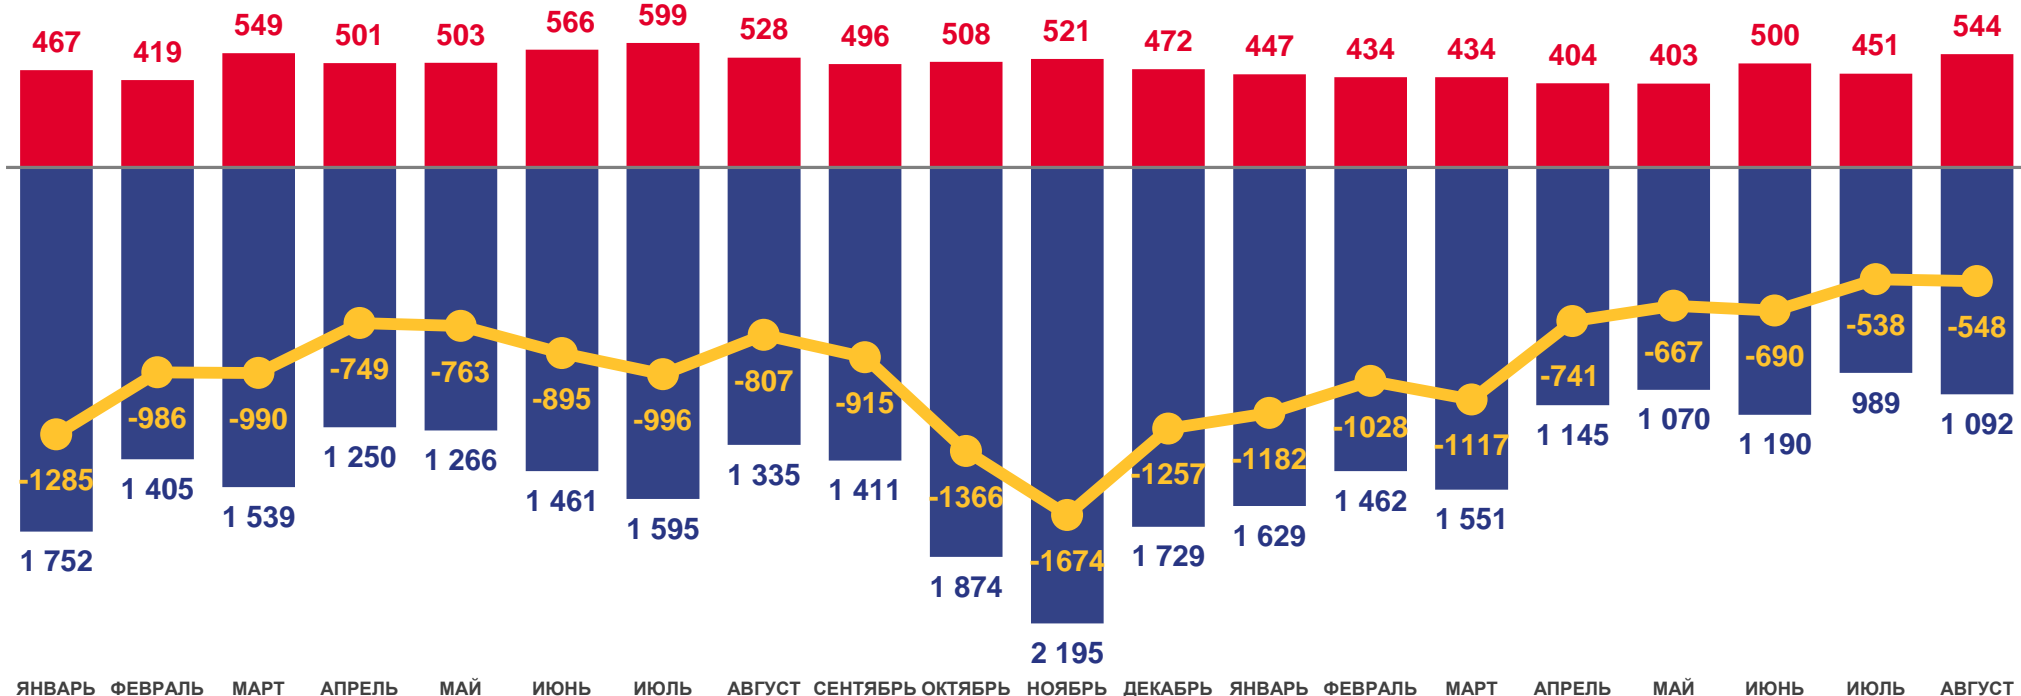

* Ежемесячные данные оперативной статистики

ЕСТЕСТВЕННОЕ ДВИЖЕНИЕ НАСЕЛЕНИЯ

ЧЕЛОВЕК

2022 ГОД

январь – август 2022 года

ЧЕЛОВЕК

-6 511

В РАСЧЁТЕ
НА 1000 ЧЕЛОВЕК

-10,8

2021

2022

■ Число родившихся

■ Число умерших

— Естественная убыль

ЧИСЛО ЗАРЕГИСТРИРОВАННЫХ РОДИВШИХСЯ

ЧЕЛОВЕК